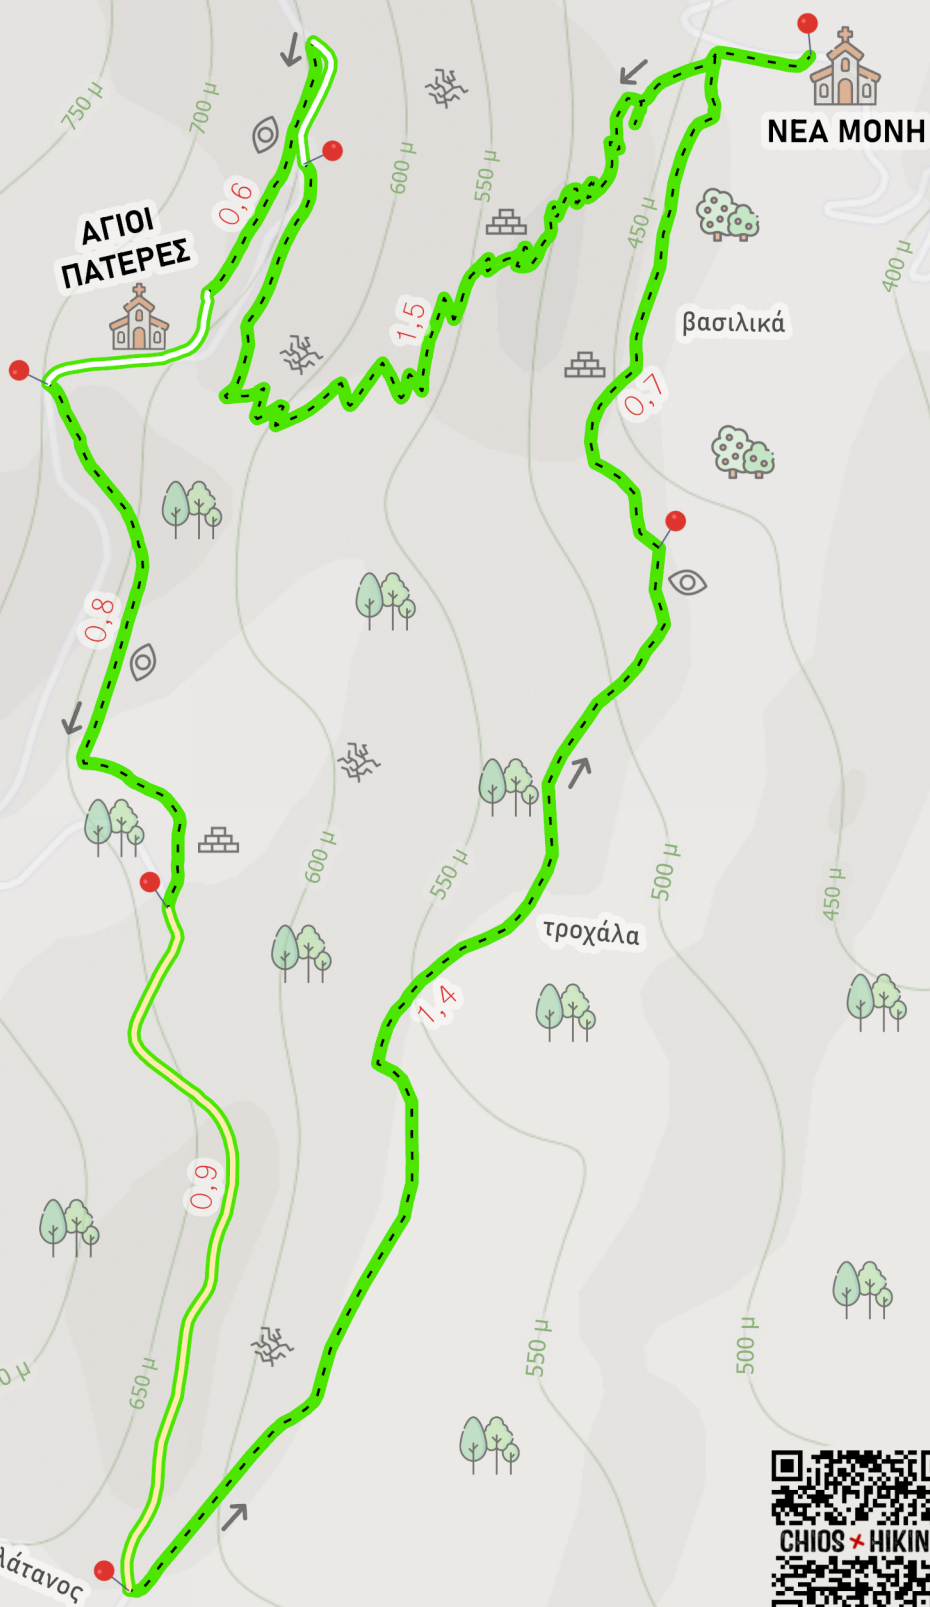

ΝΕΑ ΜΟΝΗ - ΑΓΙΟΙ ΠΑΤΕΡΕΣ

ΔΙΚΤΥΟ ΚΑΛΟΓΕΡΙΚΩΝ ΜΟΝΟΠΑΤΙΩΝ

- διαδρομή
- μονοπάτι
- χωματόδρομος
- άσφαλτος/τσιμέντο

κλίμακα 1:10.000

μήκος διαδρομής: 5,7 χλμ
υψομετρική ανάβαση: 270 μ
βαθμός δυσκολίας: 2/5